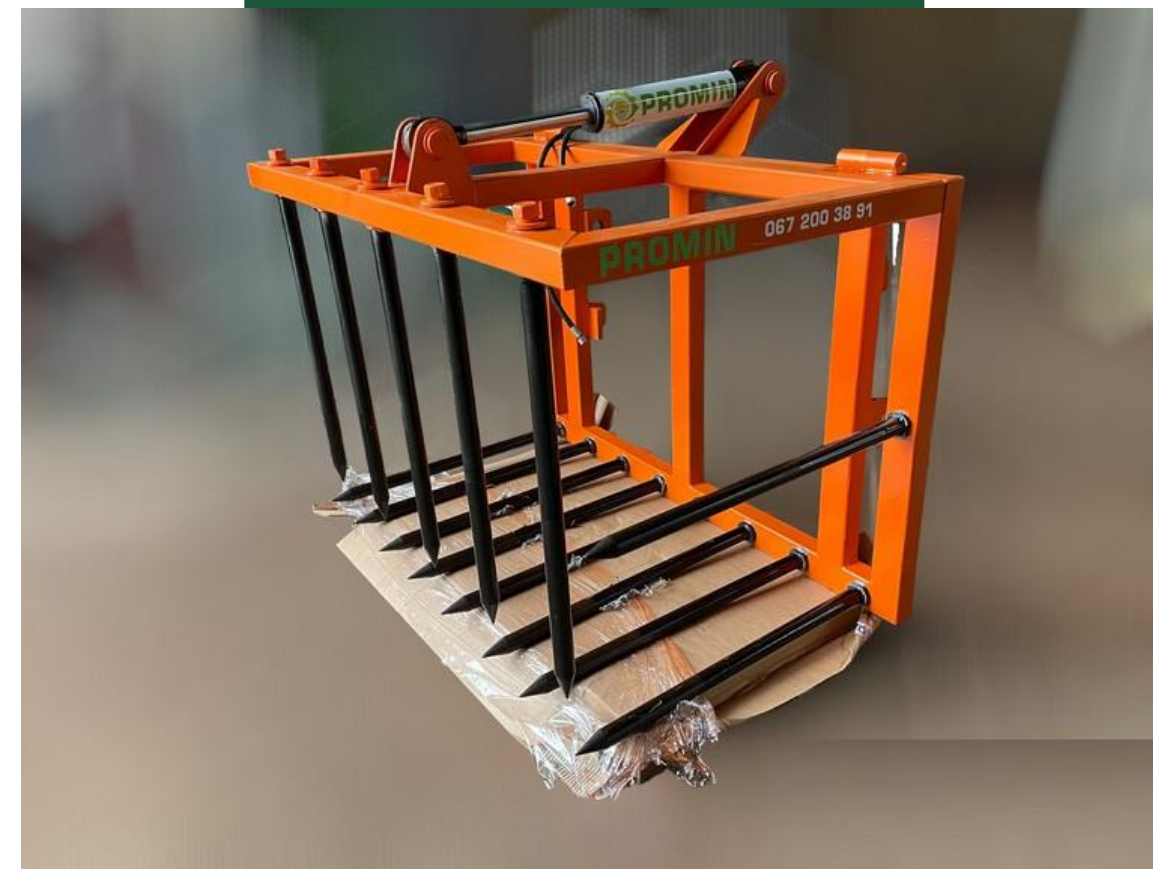

## Вила сінажні Promin

Виробник	ПрАТ «Промінь»
Країна виробник	Україна
Ширина захоплення	1500 мм

**Вартість: 74 000,00 гривень з урахуванням ПДВ**

\*ціна без ПДВ уточнюється

<https://www.promin-ua.com/>

+380672003891