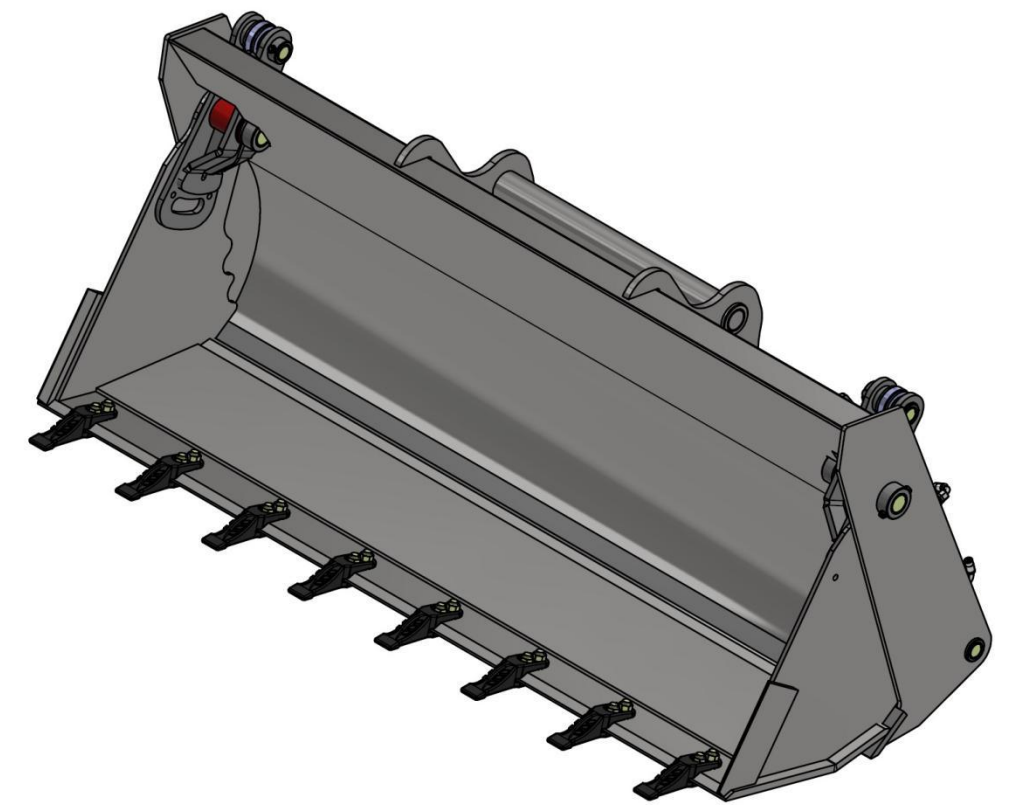

PROMIN

Ківш щелепний Promin посилений

Сумісність	з JCB, Bobcat, Volvo, Cat
Габарити	2350/1045/1035 мм
Маса	830 кг

Вартість: 200 000 гривень з урахуванням ПДВ

*ціна без ПДВ уточнюється

<https://www.promin-ua.com/>

+380672003891