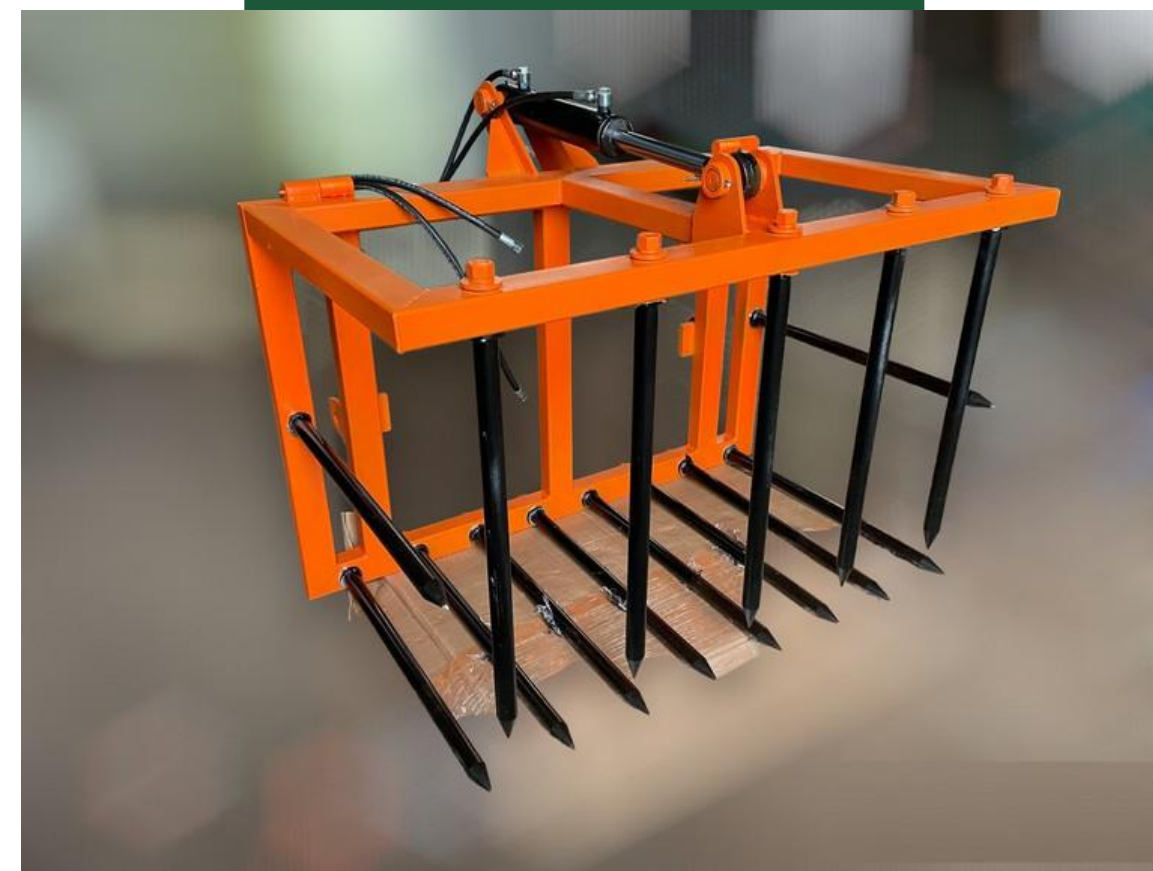

## Вила сінажні Promin

Виробник	ПрАТ «Промінь»
Країна виробник	Україна
Ширина захоплення	1500 мм

**Вартість: 74 000,00 гривень з урахуванням ПДВ**

\*ціна без ПДВ уточнюється

<https://www.promin-ua.com/>

+380672003891