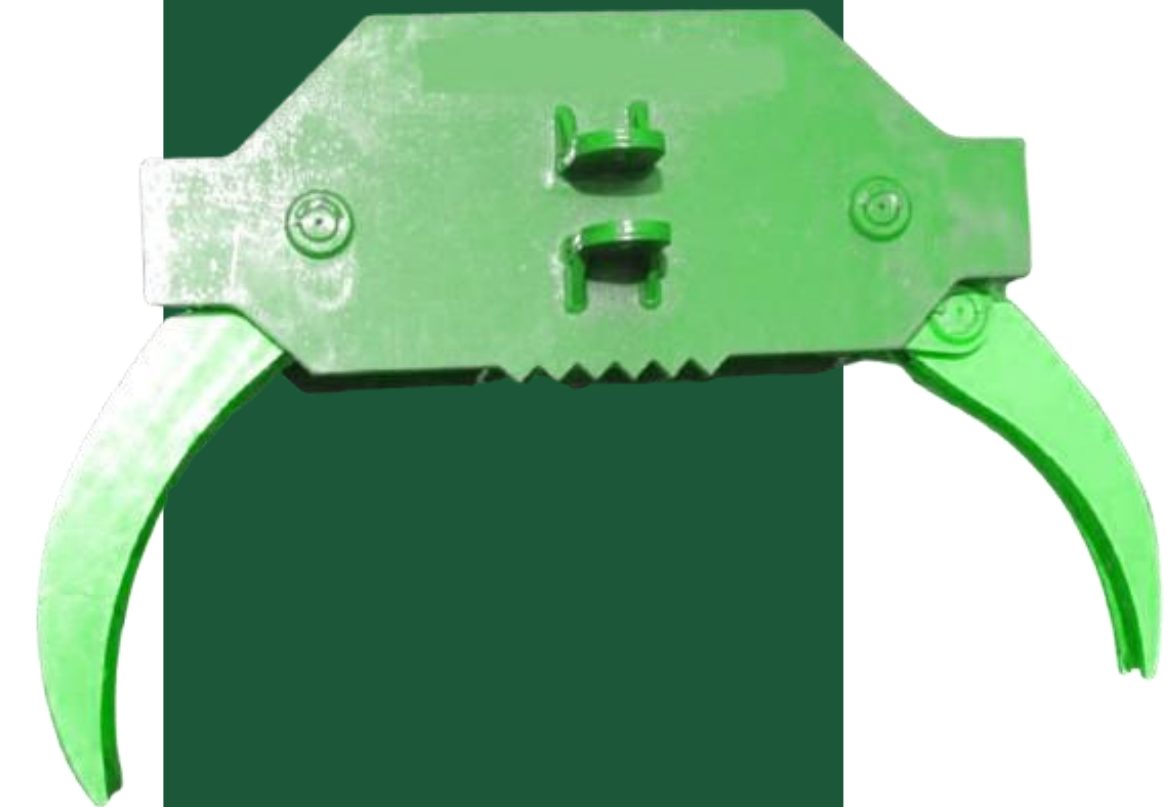

PROMIN

Захват тракторний гідравлічний Promin

Довжина	1100 мм
Ширина	950 мм
Висота	650 мм
Вага	280 кг
Діаметр пальця	40 мм
Товщина конструкції	16 мм

Вартість: 65 000,00 гривень з урахуванням ПДВ

*ціна без ПДВ уточнюється

<https://www.promin-ua.com/>

+38067200389